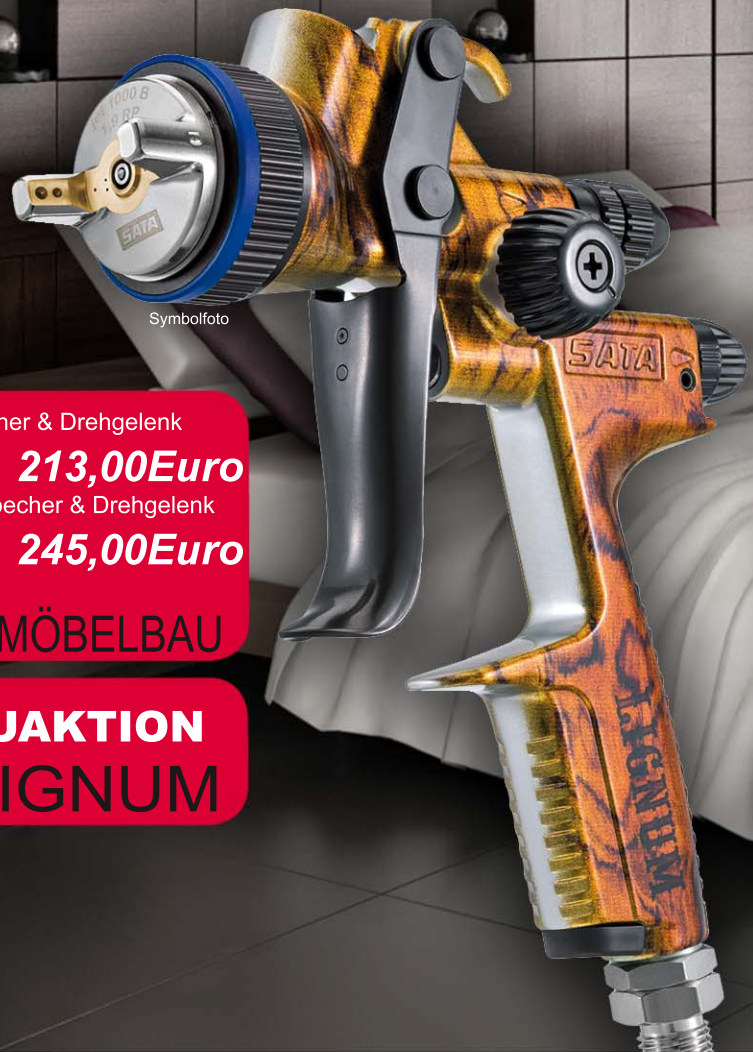

Düse nach Wahl ab: **427,00Euro**

**EINFÜHRUNGSAKTION**

SATAjet® 5000 B

Symbolfoto

SATAjet 1000 B RP mit Hartbecher & Drehgelenk

Düse n. Wahl (1,3 1,6 1,8 2,0 2,5) ab: **213,00Euro**  
SATAjet 1000 B HVLP mit Hartbecher & Drehgelenk