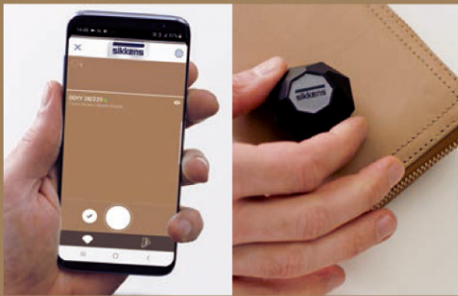

EXAKTE FARBMESSUNG IN SEKUNDENSCHNELLE

SIKKENS COLOR SENSOR & SIKKENS EXPERT APP

Laden Sie JETZT die Sikkens
Expert App gratis herunter!

Wünschen Sie einen bestimmten Farbton,
geben der Sikkens Color Sensor und die
Sikkens Expert App die passende Antwort.

Der Sikkens Color Sensor ist komplett auf das Sikkens 5051 Color
Concept kalibriert und liefert in Sekundenschnelle genaue Farbtöne.
Einfach den Color Sensor an das zu messende Objekt halten.
Er misst den Farbton und sendet die Daten via Bluetooth® an die
Sikkens Expert App auf dem Smartphone.